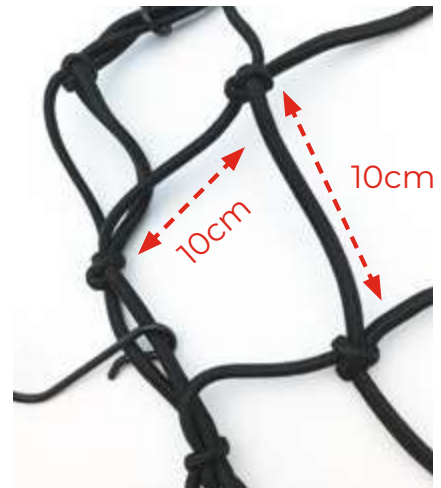

EM5E90150

**ALLUNGAMENTO
DEL 100%
LA RETE SI
RADDOPPIA!!!**