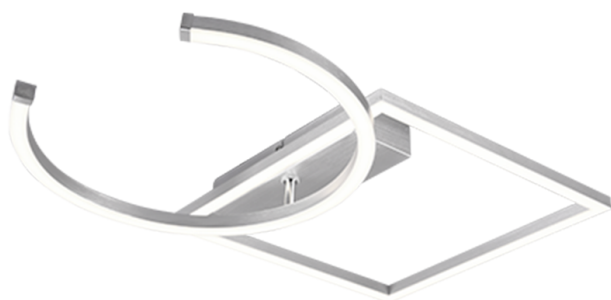

Plafoniera

PIVOT – R62162405

incl. 1x SMD LED, 23,5W · 1x 3000lm, 4000K

- **Girevole**
- **Dimmerabile tramite interruttore**
- **Non adatto per dimmer esterno**
- **Montaggio sia a parete che a soffitto**
- **IP20**
- **4000K**

Costruzione materiale

Metallo · Alluminio spazzolato

Dimensioni prodotto

Larghezza: 42cm
Altezza: 7cm
Profondità: 54cm
Peso: 0,875kg

Dati tecnici

Lampadine: SMD – LED (integrato)
Watt: 23,5W
Lumen: 1x 3000lm
Kelvin: 4000K
Resa cromatica nominale (CRI): > 80 CRI
Durata di vita: 30000H
Cicli di commutazione: 15000x ON/OFF

Tensione di esercizio: 230V ~ 50Hz
Classe di protezione: IP20
Classificazione IP: IP20

Info per rivenditori

Codice EAN: 4017807521658
Codice doganale: 94051190900

Dimensioni dell'imballaggio e peso

Quantità: 1
Larghezza: 32cm
Altezza: 32cm
Profondità: 9cm
Peso: 1,160kg