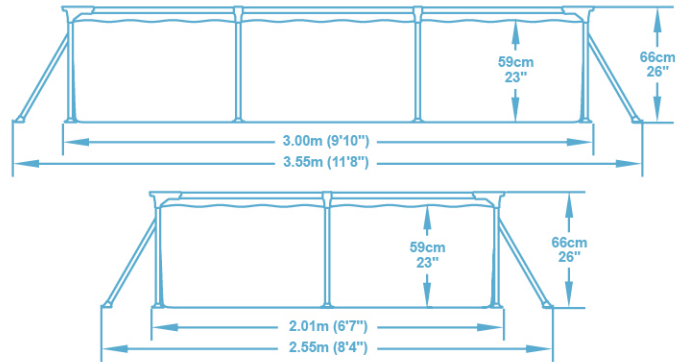

ITEM · Article · Artículo · Artikel · Artikel · Prodotto · Artykuł

- # 56404
- ↔ 300 x 201 x 66cm
9'10" x 6'7" x 26"
- TM STEEL PRO™
- 📦 18,35kg
40,45lb

FEATURES · Características · Características · Eigenschaften · Kenmerken · Caratteristiche · Cechy

PVC/TRITECH™

Ø 32mm
Ø 1.25"